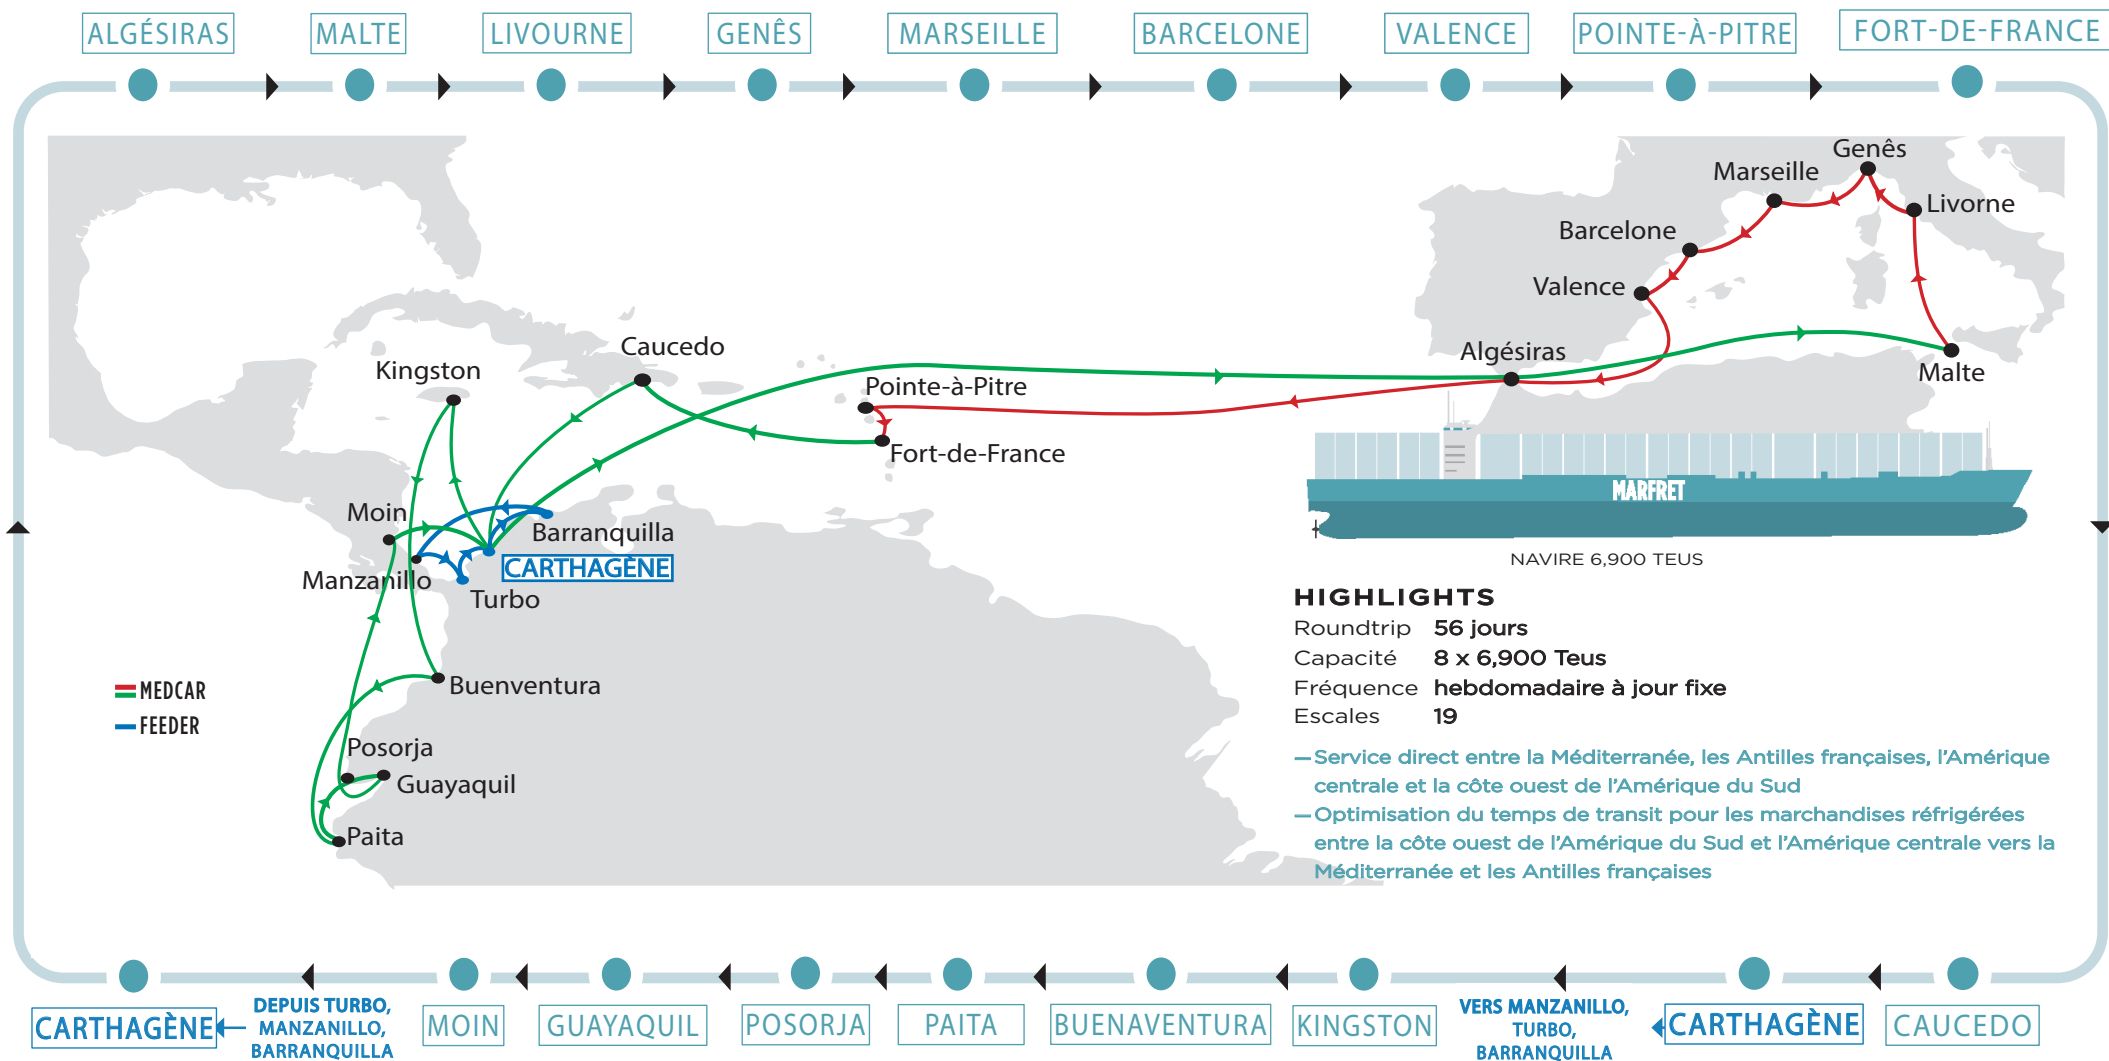

LIGNE MARFRET

MÉDITERRANÉE-CARAÏBE

service hebdomadaire

CONTACTS

LIGNE MANAGEMENT

• Colomán O'NEILL
 Tel. +33 (0)4 88 13 13 67
 Mail cneill@marfret.fr
 • Christophe ROCHE
 Tel. +33 (0)4 91 56 91 49
 Mail croche@marfret.fr